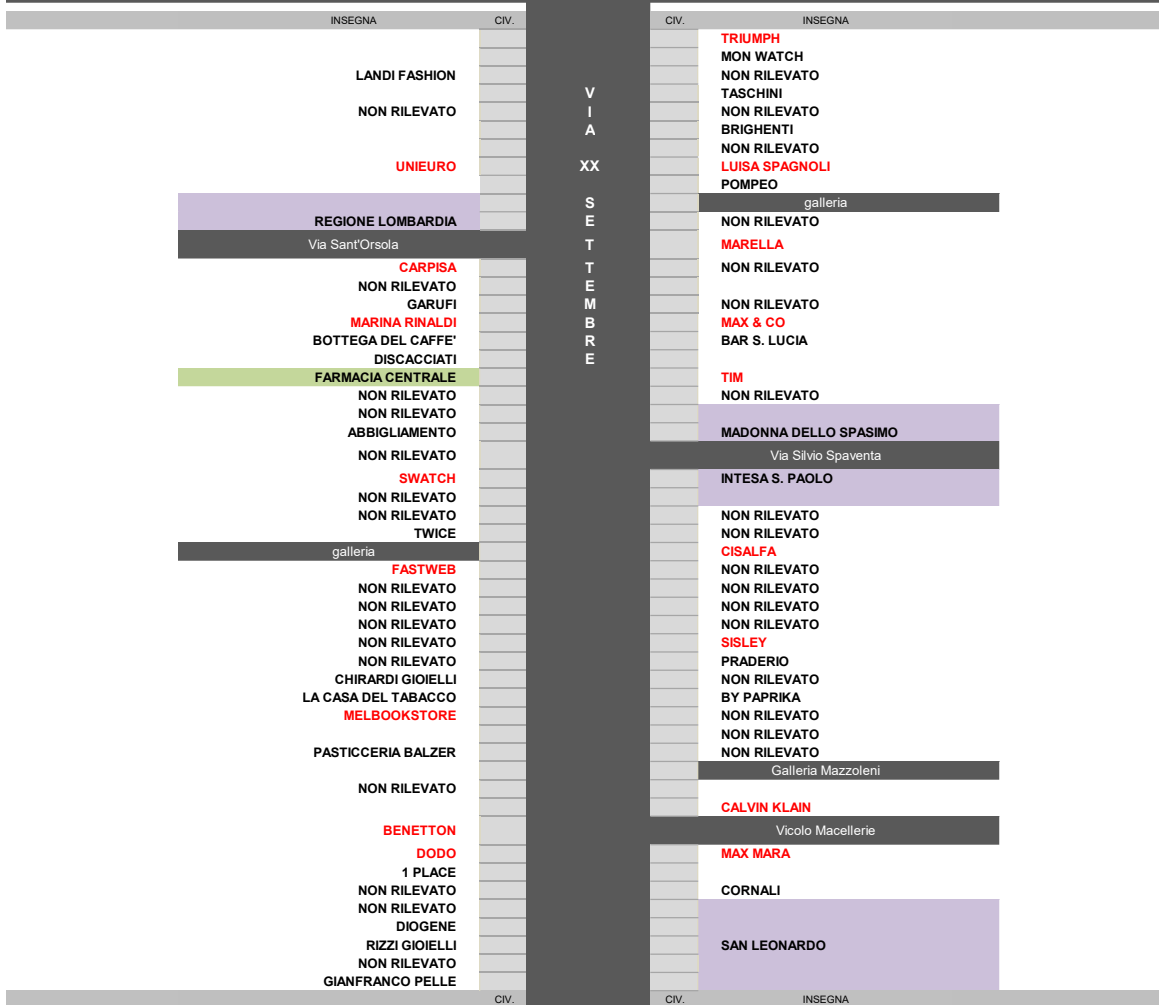

PIAZZA MATTEOTTI

PIAZZA MATTEOTTI

STORICO

Rilievo del 2010

-  Privati
-  Ancorstore
-  Banche
-  Istituzioni
-  Farmacie
-  Alberghi

La versione aggiornata è visibile solo agli abbonati

LARGO NICOLO' REZZARA

LARGO NICOLO' REZZARA